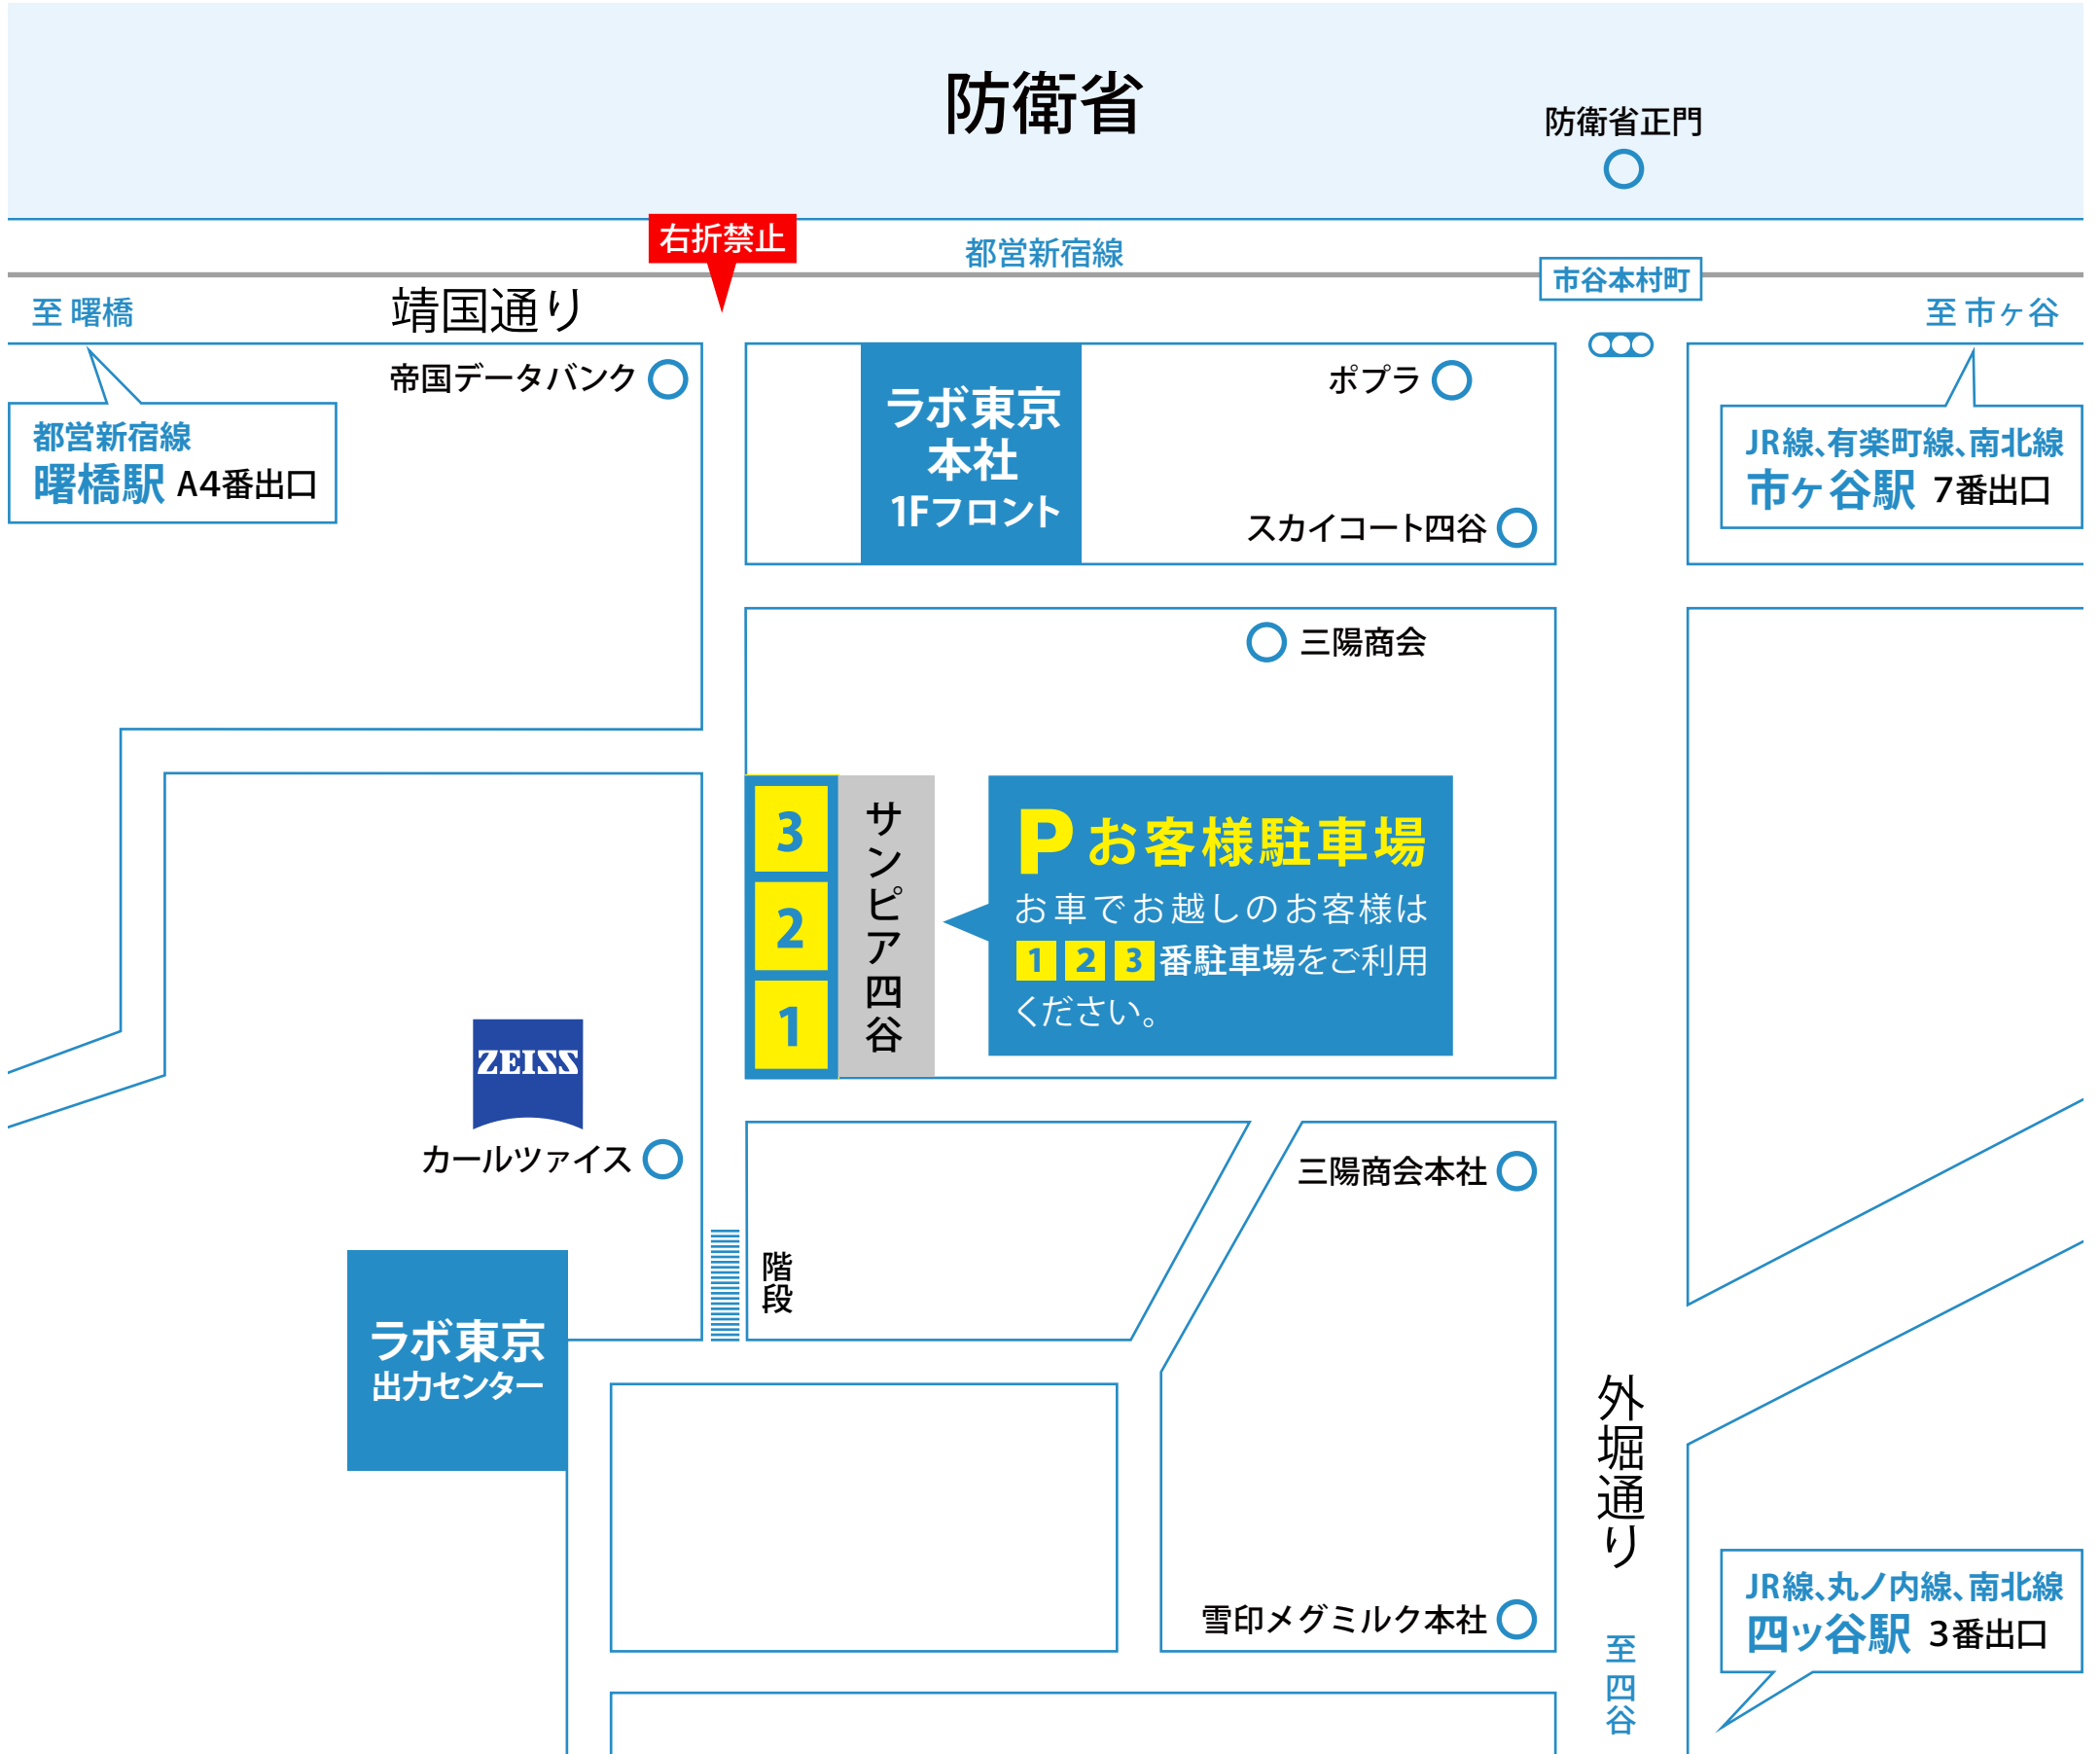

市ヶ谷駅より徒歩 8 分

[地下鉄]

新宿線 : 曙橋駅より徒歩 9 分

丸ノ内線 : 四ッ谷駅より徒歩 8 分

南北線 : 四ッ谷駅より徒歩 7 分

有楽町線 : 市ヶ谷駅より徒歩 7 分

南北線 : 市ヶ谷駅より徒歩 7 分

アクセスマップ Access Map

[地下鉄]

新宿線 : 曙橋駅より徒歩 9分

丸ノ内線 : 四ッ谷駅より徒歩 8分

南北線 : 四ッ谷駅より徒歩 7分

有楽町線 : 市ヶ谷駅より徒歩 7分

南北線 : 市ヶ谷駅より徒歩 7分